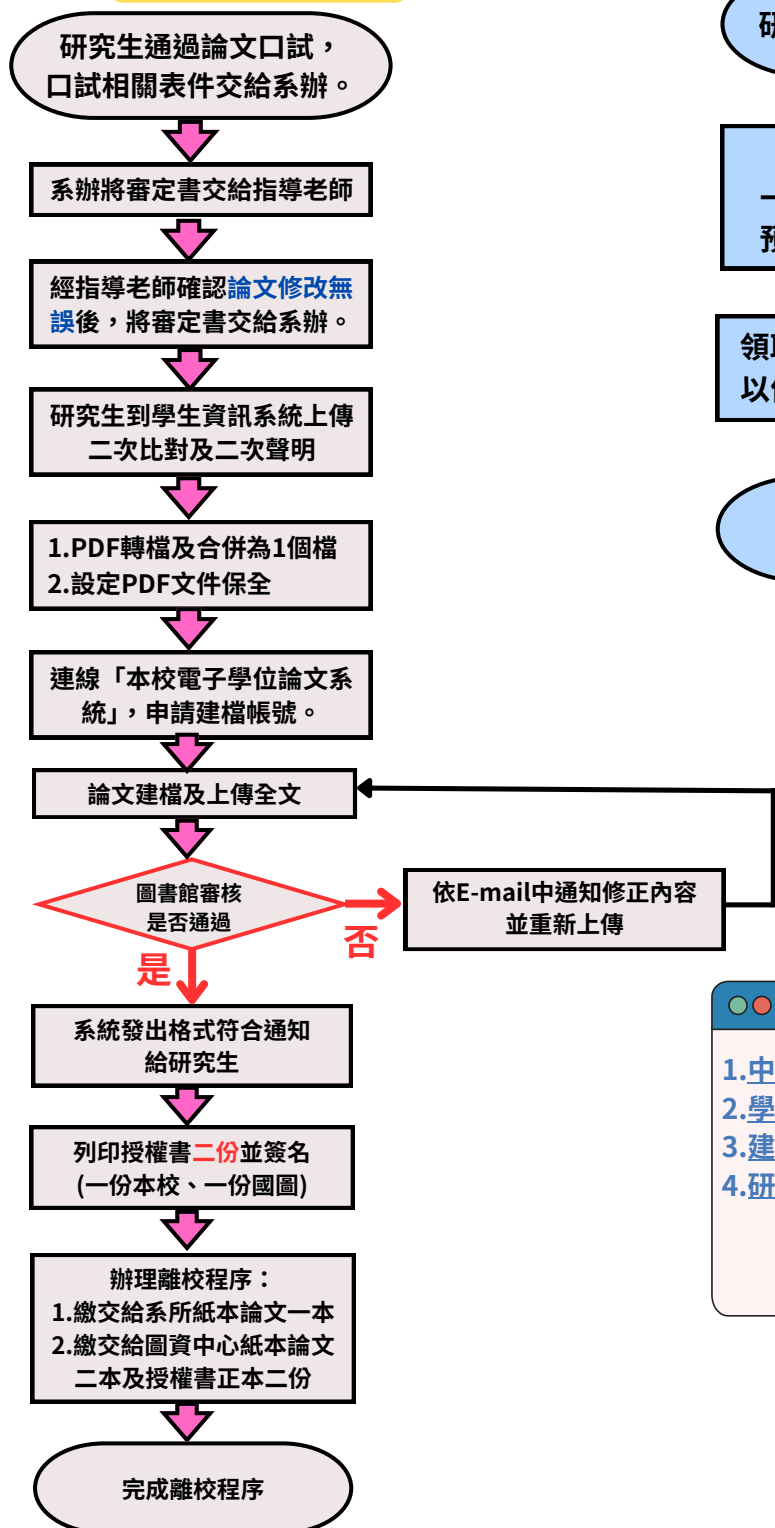

中國醫藥大學 研究生畢業離校繳交學位論文流程圖及 畢業證書領取流程圖

研究生畢業離校繳交 學位論文流程圖

畢業證書領取流程圖

相關連結

- 1. [中國醫藥大學電子學位論文系統](#)
- 2. [學位論文繳交流程圖](#)
- 3. [建檔說明](#)
- 4. [研究生事務處學位考試說明](#)

更新日期：113年7月9日
@醫技所 製表

需在當學期畢業離校截止日前完成離校程序，才能在當學期畢業。